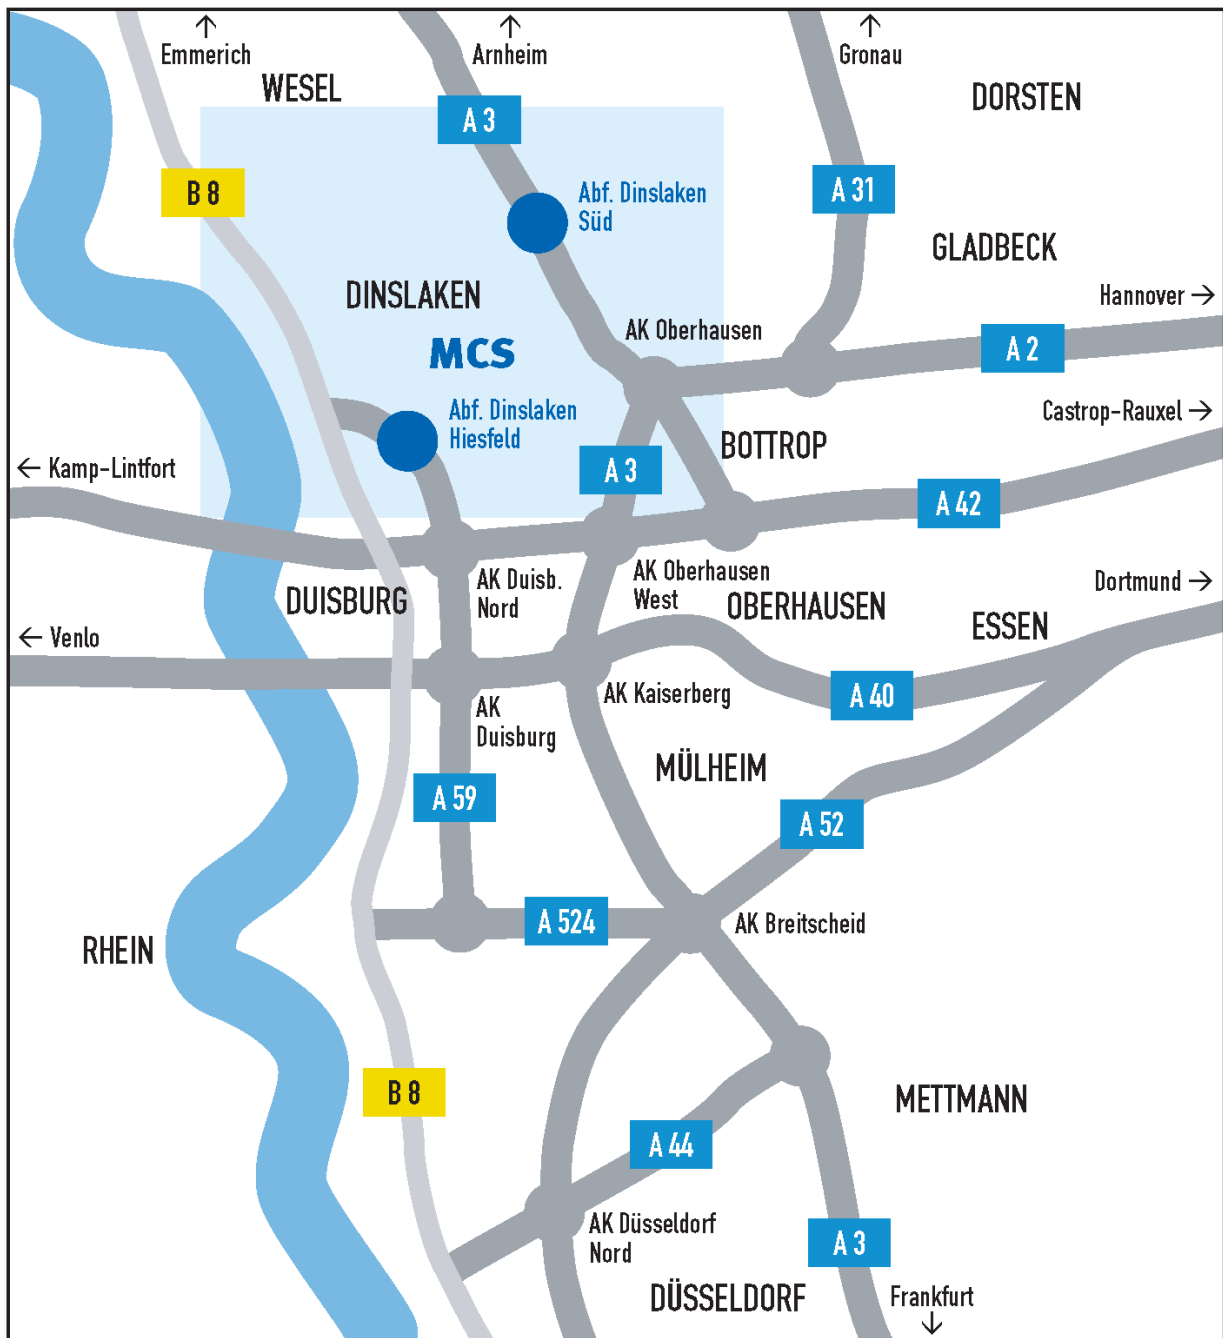

MCS International GmbH

Karlstrasse 23-25
46535 Dinslaken
Germany

phone +49 (0) 20 64 . 433-0
fax +49 (0) 20 64 . 433-356

email info@mcs-int.de
web www.mcs-int.de

Anfahrtsskizze Übersicht

Map overview

MCS International GmbH